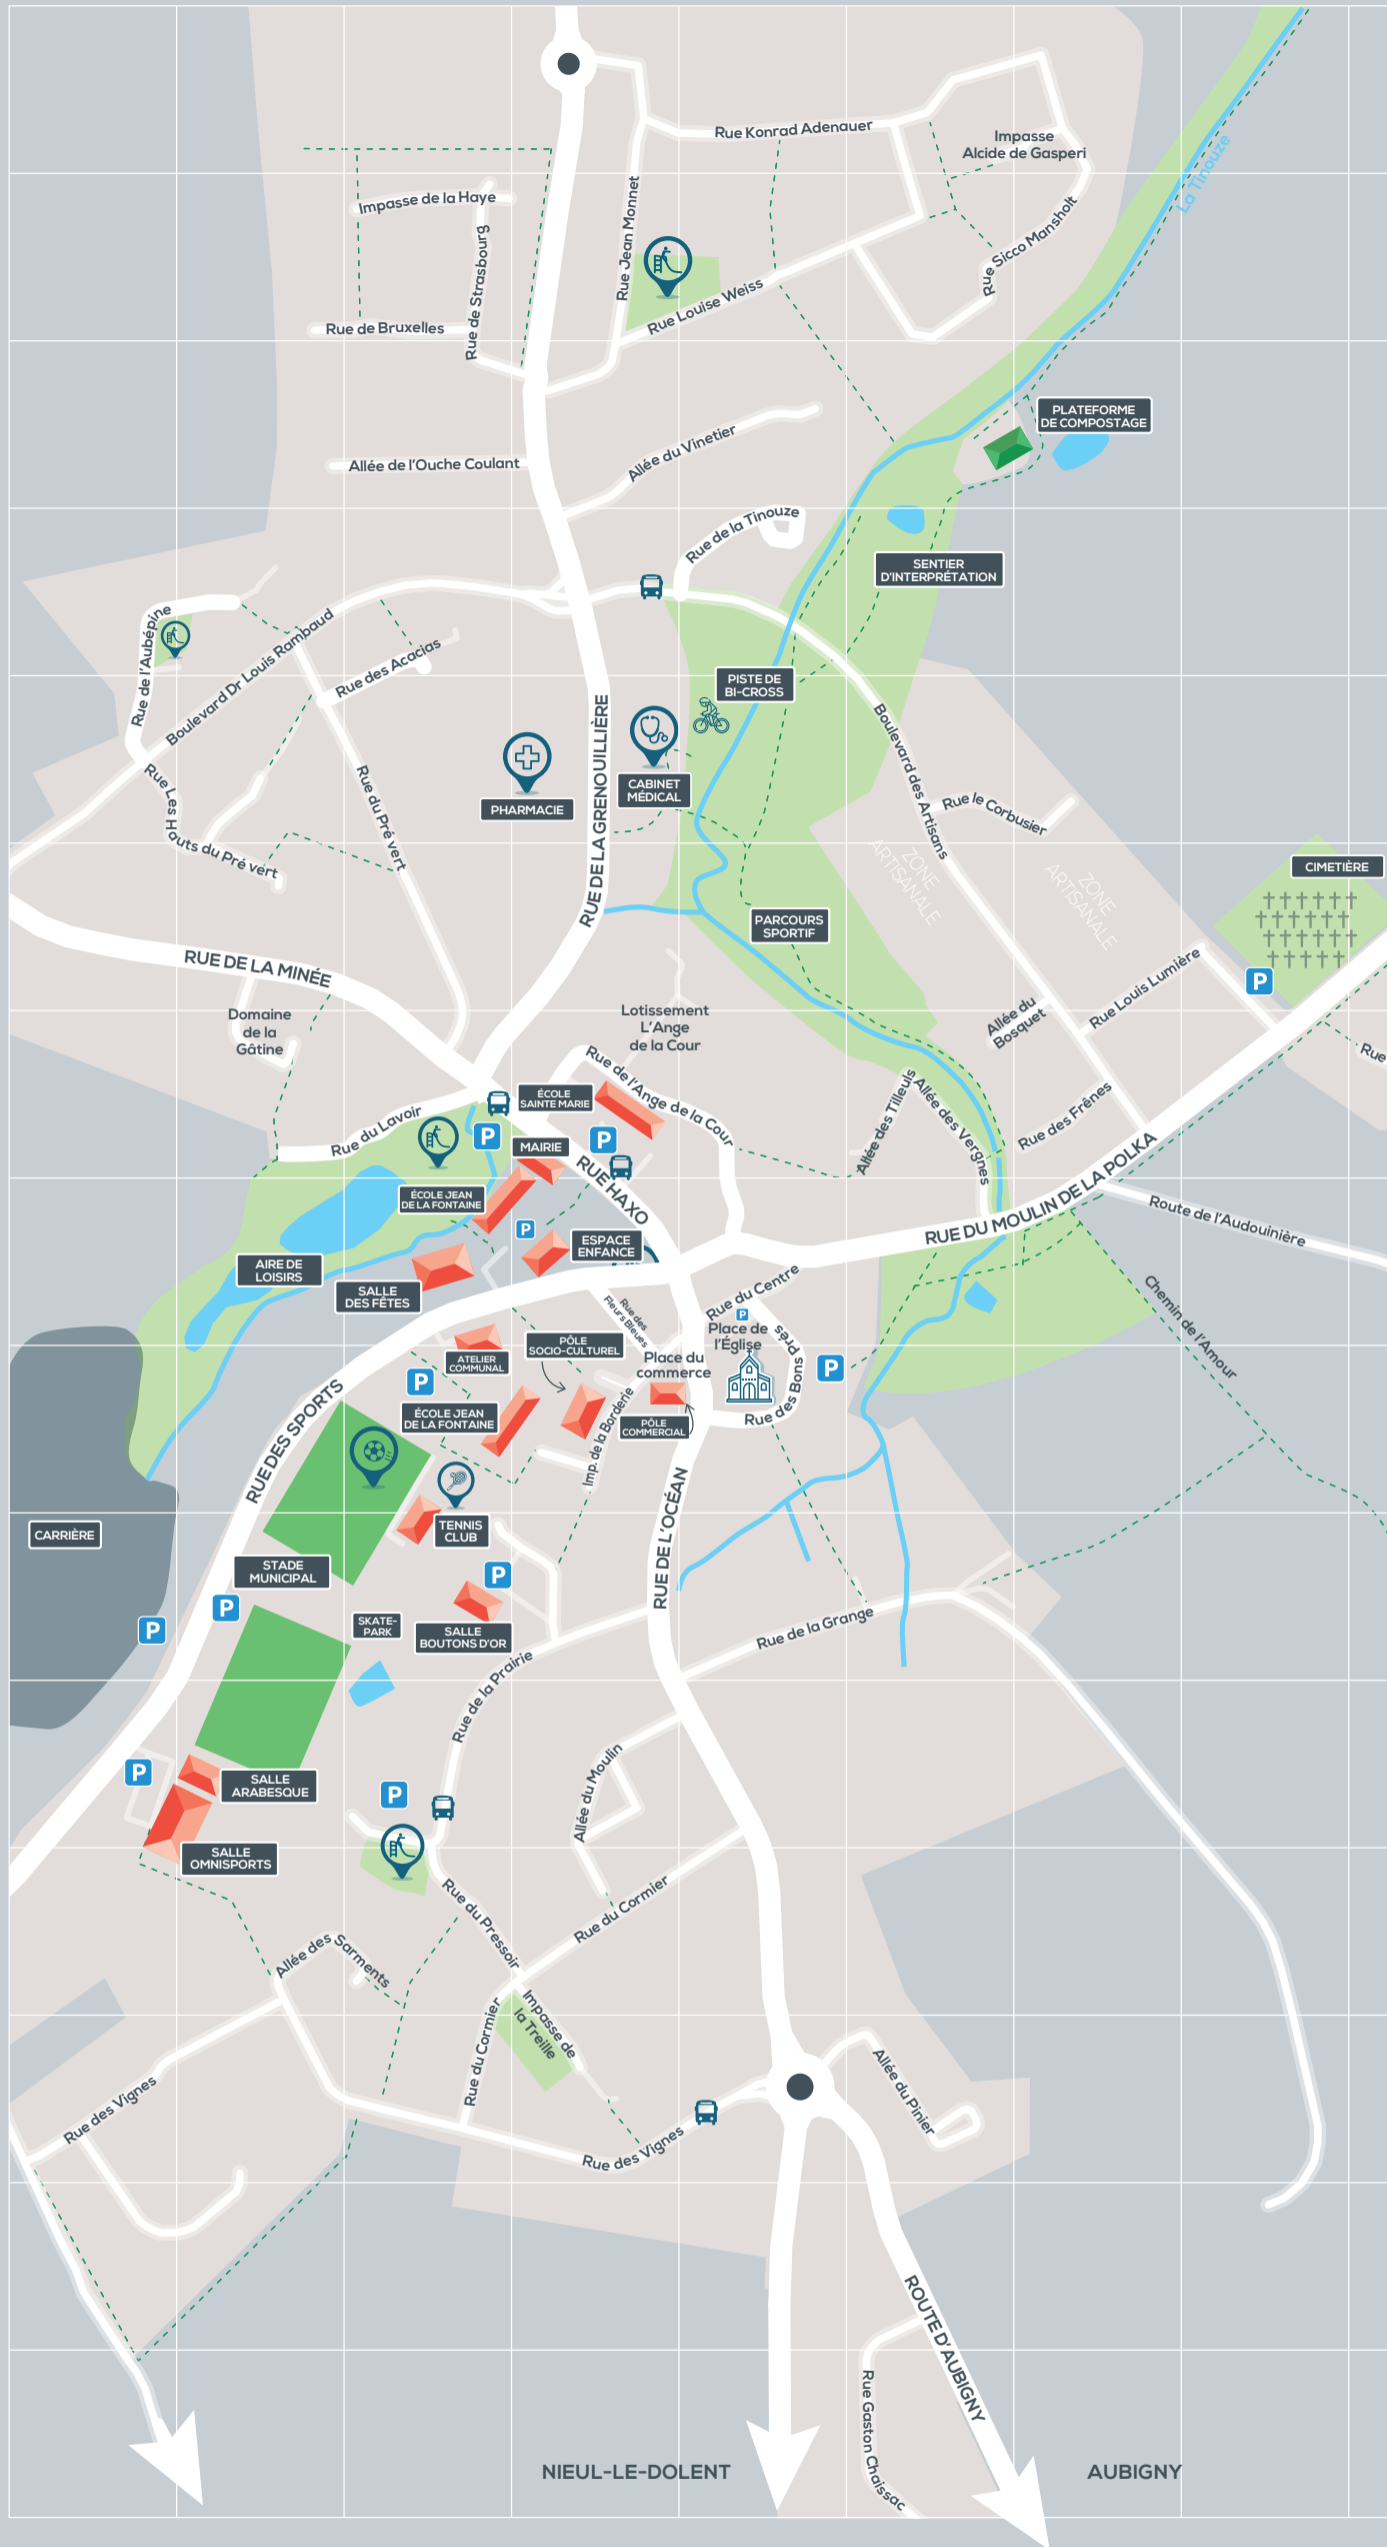

A B C D E F G H I J K

1
2
3
4
5
6
7
8
9
10
11
12
13
14
15

--- PRINCIPALES
LIAISONS
PIÉTONNES

INDEX

A	Acacias (rue des) B5/C4	M	Maathai (impasse Wangari).....G6
	Adenauer (rue Konrad).....E1/F1	MairieD7	Mansholt (rue Sicco).....F2/G2
	Aire de loisirs.....B8/B9	Minée (rue de la).....A6/B6/C6/C7	Monnet (rue Jean).....D1/D2
	Amour (chemin de l').....G8/H9/I10	Moulin (allée du).....D11/D12	Moulin de la Polka (rue du).....E8/F8/G7/H7/I6
	Angé de la Cour (rue de l').....D7/E7/E8	O	Océan (rue de l').....E9/D10/E11/E12
	Artisans (Bd des).....D4/E4/F5-6/G6-7	Ouche Coulant (allée de l').....B3/C3	
	Atelier communal.....C8	P	Paul Émile Victor (impasse).....I6
	Aubépine (rue de l').....A4-5/B4-6	PharmacieD5	Pinier (allée du).....E13/F13
	Aubigny (route d').....E13/F13-15	Plateforme de compostageF3	Prairie (rue de la).....D10/C11
	Audouinière (route de l').....G8/H8/I8	Pressoir (rue du).....C12	Pré vert (rue du).....B4/B5/C5/C6
		Plain (allée du)C7/D7	Pôle commercialD9
B	Bons prés (ruedes).....E8/E9	Pôle socioculturelD9	Prévert (impasse Jacques)D6
	Borderie (impasse de la).....D9	Pôle commercialD9	Primevères (allée des)D4
	Bosquet (allée du).....G6/F7	R	Rabhi (rue Pierre).....J6/K6
	Bruxelles (rue de).....B2/C2	Rambaud (Bd du D' Louis).....A5/B4-5/C4	
C		S	Salle Arabesque.....B11
	Cabinet médicalD5	Salle des Boutons d'or.....C10	Salle des fêtes.....C8
	Carson (rue Rachel Louise).....J5/J6	Salle omnisportsA11	Sarments (allée des)B12/C12
	Centre (rue du).....E8	Sports (rue des).....A11/B10/B9/C8/D8	Strasbourg (rue de)C2/C3
	Chaussac (rue Gaston).....F14/F15	Stade municipalB10	
	CimetièreH6		
	Commerce (place du).....D9	T	Tabarly (rue Éric).....I7
	Cormier (rue du).....D13/E12/F12	Tilleuls (allée des).....F7	Tinouze (rue de la).....E4
D		Treille (impasse de la).....D13	
	Dumont (rue René).....I6/J6	V	Vergnes (allée des).....F7/F8
E		Vignes (rue des).....A13/B13/C13/D13	Vinetier (allée du).....D3/E3
	École Jean de La FontaineC8/C9		
	École Sainte-Marie.....D7	W	Weiss (rue Louise).....D3/D2/F2
	Église (place de l').....E8		
	Espace EnfanceD8		
F			
	Fleurs bleues (rue des).....D8		
	Frènes (rue des).....G7		
G			
	Gasperi (impasse Alcide de).....F1/G1		
	Gâtine (domaine de la).....B7		
	Grange (rue de la).....E10/F10/E11/G12		
	Grenouillère (rue de la).....C7/D6/D5		
H			
	Hauts du Pré Vert.....A5/B6		
	Haxo (rue).....D7/D8		
	Haye (impasse de La).....C2		
L			
	Lumière (rue Louis).....G5/G7		