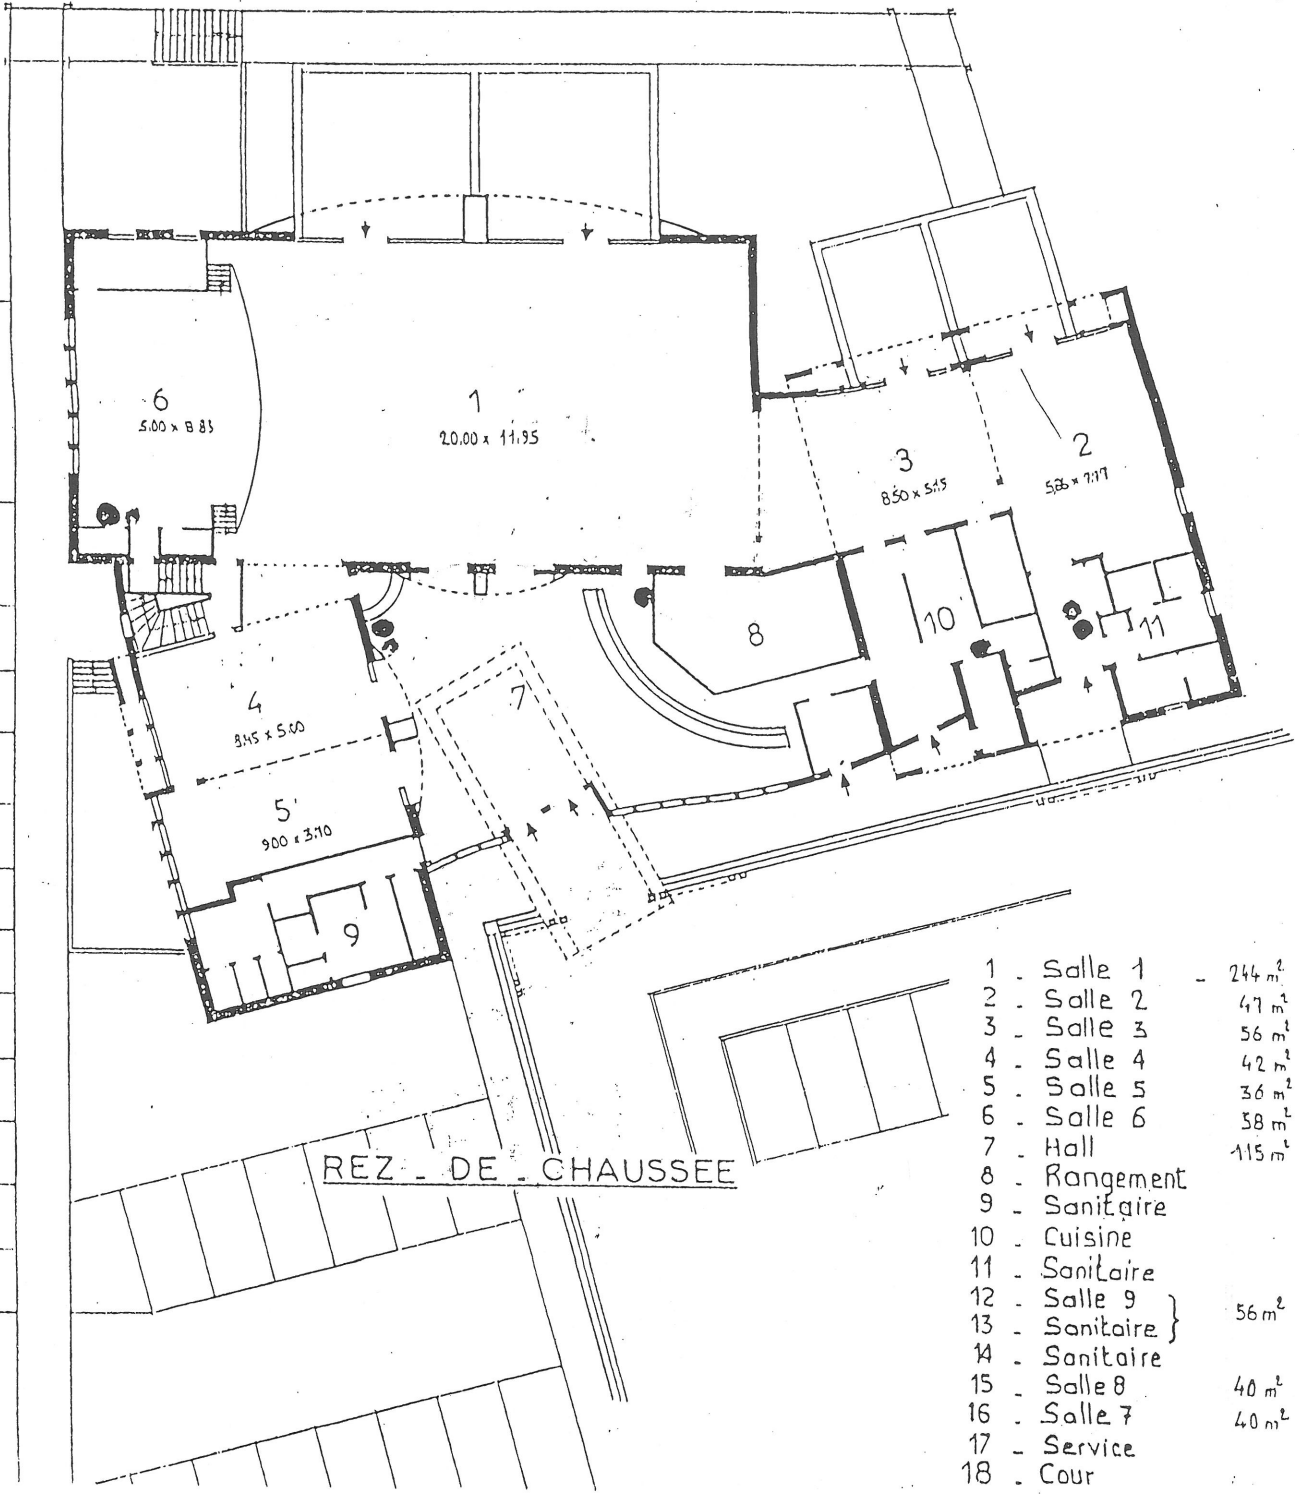

MAISON DES ASSOCIATIONS A LIBIGNY

REZ-DE-CHAUSSEE BAS

EXTINCTEURS

- - eau pulvérisée - 6 litres (6)
- - poudre polyvalente - 6 kg (2)
- CO₂ de 2 kg (4)

REZ-DE-CHAUSSEE

1	- Salle 1	244 m ²
2	- Salle 2	47 m ²
3	- Salle 3	56 m ²
4	- Salle 4	42 m ²
5	- Salle 5	36 m ²
6	- Salle 6	38 m ²
7	- Hall	115 m ²
8	- Rangement	
9	- Sanitaire	
10	- Cuisine	
11	- Sanitaire	
12	- Salle 9	} 56 m ²
13	- Sanitaire	
14	- Sanitaire	
15	- Salle 8	40 m ²
16	- Salle 7	40 m ²
17	- Service	
18	- Cour	