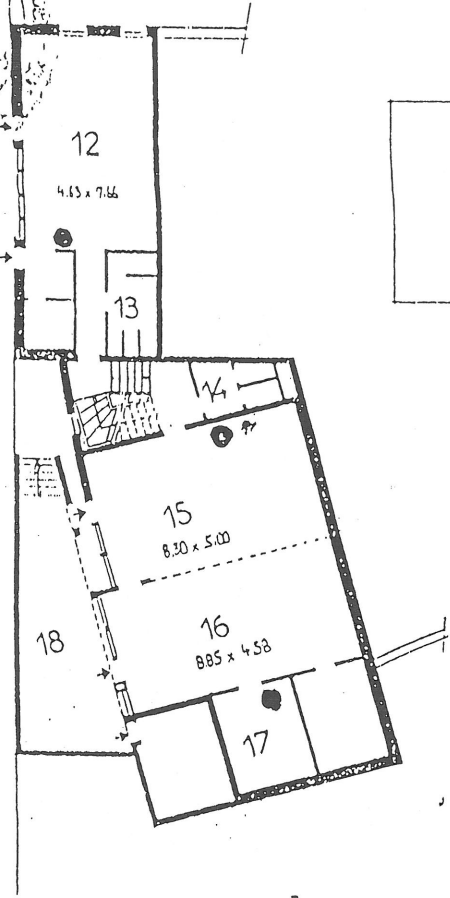

MAISON DES ASSOCIATIONS A LIBIGNY

REZ-DE-CHAUSSEE BAS

EXTINCTEURS

- - eau pulvérisée - 6 litres (6)
- - poudre polyvalente - 6 kg (2)
- CO₂ de 2 kg (4)

REZ-DE-CHAUSSEE

1	- Salle 1	244 m ²
2	- Salle 2	47 m ²
3	- Salle 3	56 m ²
4	- Salle 4	42 m ²
5	- Salle 5	36 m ²
6	- Salle 6	38 m ²
7	- Hall	115 m ²
8	- Rangement	
9	- Sanitaire	
10	- Cuisine	
11	- Sanitaire	
12	- Salle 9	} 56 m ²
13	- Sanitaire	
14	- Sanitaire	
15	- Salle 8	40 m ²
16	- Salle 7	40 m ²
17	- Service	
18	- Cour	